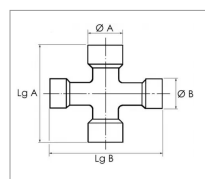

**Croisillon grand angle 32x76/27x94
graisseur lateral power drive
walterscheid**

Référence : P2B20706134

| Caractéristiques | |
|--|--------------------------|
| Référence OEM | 1135078 3506134 |
| Modèle | Grand angle |
| Série | W2480 P480 |
| Périodicité de graissage (Heure) | 40 heure |
| Dimensions (mm) | 32x76/27x94 mm |
| Type de graissage | Latéral |
| Types de produits | CROISILLON HOMOCINETIQUE |
| Quantité dans conditionnement de vente | 1 |