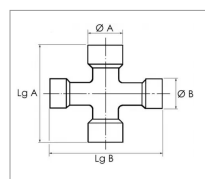

**Croisillon grand angle 32x76/27x94  
graisseur lateral power drive  
walterscheid**

Référence : P2B20706134

Caractéristiques	
Référence OEM	1135078   3506134
Modèle	Grand angle
Série	W2480   P480
Périodicité de graissage (Heure)	40 heure
Dimensions (mm)	32x76/27x94 mm
Type de graissage	Latéral
Types de produits	CROISILLON HOMOCINETIQUE
Quantité dans conditionnement de vente	1