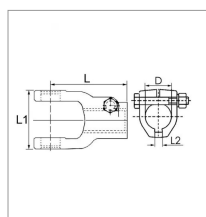

**Machoire extrémité alésée 25 22x55
boulon sécant agkf walterscheid**

Référence : P2B22434837

Caractéristiques	
Référence OEM	1040190 1010110
Croisillon (mm)	22x55 mm
Série	W2100 100L
Largeur L1 (mm)	63 mm
Longueur L (mm)	95 mm
Brochage	25
Type de verrouillage	Boulon sécant
Section clavette (mm)	8 mm
Types de produits	MACHOIRE EXTREMITÉ
Quantité dans conditionnement de vente	1