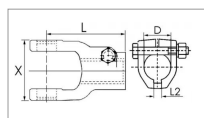

**Machoire extremite alesee 30 24x61
boulon secant agkf walterscheid**

Référence : P2B22401004

Caractéristiques	
Référence OEM	1041055 201004
Croisillon (mm)	24x61 mm
Série	W2200 200L
Largeur L1 (mm)	68 mm
Longueur L (mm)	100 mm
Brochage	30
Type de verrouillage	Boulon sécant
Section clavette (mm)	8 mm
Types de produits	MACHOIRE EXTREMITÉ
Quantité dans conditionnement de vente	1