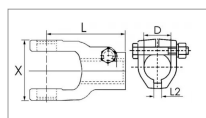

**Machoire extremite alesee 30 24x61
boulon secant agkf walterscheid**

Référence : P2B22401004

| Caractéristiques | |
|--|--------------------|
| Référence OEM | 1041055 201004 |
| Croisillon (mm) | 24x61 mm |
| Série | W2200 200L |
| Largeur L1 (mm) | 68 mm |
| Longueur L (mm) | 100 mm |
| Brochage | 30 |
| Type de verrouillage | Boulon sécant |
| Section clavette (mm) | 8 mm |
| Types de produits | MACHOIRE EXTREMITÉ |
| Quantité dans conditionnement de vente | 1 |