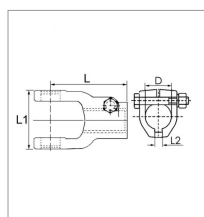

**Machoire extrémité alésée 35 27x75
boulon sécant agkf walterscheid**

Référence : P2B22411802

Caractéristiques	
Référence OEM	1041333 211802
Croisillon (mm)	27x75 mm
Série	W2300 300L
Largeur L1 (mm)	84 mm
Longueur L (mm)	111 mm
Brochage	35
Type de verrouillage	Boulon sécant
Section clavette (mm)	10 mm
Types de produits	MACHOIRE EXTREMITÉ
Quantité dans conditionnement de vente	1