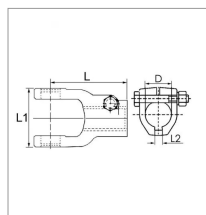

**Machoire extremite alesee 40 32x76  
boulon secant agkf walterscheid**

Référence : P2B22451808

Caractéristiques	
Référence OEM	1328519   351808
Croisillon (mm)	32x76 mm
Série	W2400   400L
Largeur L1 (mm)	86 mm
Longueur L (mm)	112 mm
Brochage	40
Type de verrouillage	Boulon sécant
Types de produits	MACHOIRE EXTREMITE
Quantité dans conditionnement de vente	1