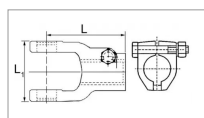

Machoire extremite alesee 25 22x55 boulon tangent agkk walterscheid

Référence : P2B22410104

Caractéristiques	
Référence OEM	1040180 1010104
Croisillon (mm)	22x55 mm
Série	W2100 100L
Largeur L1 (mm)	62 mm
Longueur L (mm)	96 mm
Brochage	25
Type de verrouillage	Boulon tangent
Section clavette (mm)	6 mm
Types de produits	MACHOIRE EXTREMITÉ
Quantité dans conditionnement de vente	1