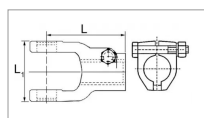

## Machoire extremite alesee 25 22x55 boulon tangent agkk walterscheid

Référence : P2B22410104

Caractéristiques	
Référence OEM	1040180   1010104
Croisillon (mm)	22x55 mm
Série	W2100   100L
Largeur L1 (mm)	62 mm
Longueur L (mm)	96 mm
Brochage	25
Type de verrouillage	Boulon tangent
Section clavette (mm)	6 mm
Types de produits	MACHOIRE EXTREMITÉ
Quantité dans conditionnement de vente	1