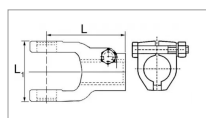

Machoire extremite alesee 30 24x61 boulon tangent agkk walterscheid

Référence : P2B22401005

Caractéristiques	
Référence OEM	1041057 201005
Croisillon (mm)	24x61 mm
Série	W2200 200L
Largeur L1 (mm)	70 mm
Longueur L (mm)	98 mm
Brochage	30
Type de verrouillage	Boulon tangent
Section clavette (mm)	8 mm
Types de produits	MACHOIRE EXTREMITÉ
Quantité dans conditionnement de vente	1