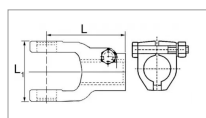

## Machoire extremite alesee 30 24x61 boulon tangent agkk walterscheid

Référence : P2B22401005

Caractéristiques	
Référence OEM	1041057   201005
Croisillon (mm)	24x61 mm
Série	W2200   200L
Largeur L1 (mm)	70 mm
Longueur L (mm)	98 mm
Brochage	30
Type de verrouillage	Boulon tangent
Section clavette (mm)	8 mm
Types de produits	MACHOIRE EXTREMITÉ
Quantité dans conditionnement de vente	1