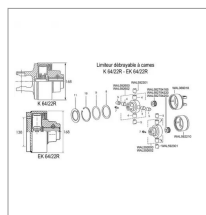

Limiteur débrayable à cames EK64/22R croisillon 42x104 2500Nm 1"3/4 6C

Référence : P2B21444381

Détails

Ce type de limiteur permet d'arrêter la transmission lors de surcharges ou des pointes de couple accidentelles.

Ce type de limiteur permet d'arrêter la transmission lors de surcharges ou des pointes de couple accidentelles.

Caractéristiques	
Ø Extérieur (mm)	160 mm
Référence OEM	1690116 5910643250
Type	K64/22R
Croisillon (mm)	42x104 mm
Série	W2600
Rotation	Droite
Brochage	1"3/4 6C
Type de verrouillage	Boulon conique
Tarage (Nm)	2500 nm
Nombre de cames	2
Types de produits	LIMITEUR A CAMES
Quantité dans conditionnement de vente	1