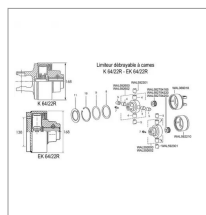

Limiteur débrayable à cames EK64/22R croisillon 36x89 1650Nm 1"3/4 6C

Référence : P2B21743165

Détails

Ce type de limiteur permet d'arrêter la transmission lors de surcharges ou des pointes de couple accidentelles.

Ce type de limiteur permet d'arrêter la transmission lors de surcharges ou des pointes de couple accidentelles.

Caractéristiques	
Référence OEM	1134914 5916512250
Type	K64/22R
Croisillon (mm)	36x89 mm
Série	W2500
Rotation	Droite
Brochage	1"3/4 6C
Type de verrouillage	Boulon conique
Tarage (Nm)	1650 nm
Nombre de cames	2
Types de produits	LIMITEUR A CAMES
Quantité dans conditionnement de vente	1