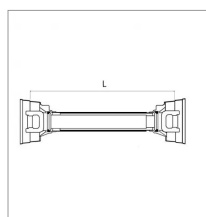

Transmission à cardan standard Bondioli 1210 mm 64/100cv

Référence : P2B10622635

Caractéristiques	
Référence OEM	ZBI7B6N121CEA60I30
Dimension tube (mm)	45x4.2/54x4 mm
Croisillon (mm)	30.2x91.5 mm
Série	6
Profil tube	Triangulaire
Protecteur	PB67
Puissance CV max 540/1000 tr	64/100
Longueur entre axe (mm)	1210 mm
Mâchoire côté tracteur	1"3/8 6C
Mâchoire côté machine	Alésage 30
Type de verrouillage côté tracteur	A poussoir
Type de verrouillage côté machine	Boulon tangent
Type de sécurité	Sans
Types de produits	TRANSMISSION STANDARD
Quantité dans conditionnement de vente	1