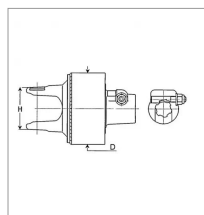

## Limiteur de couple automatique Bondioli LR24 croisillon 34,9X93,5 2900Nm 1"3/4 6C

Référence : P2B21770104

### Détails

le limiteur de couple automatique arrête la transmission lorsque le couple dépasse la valeur de tarage. Il se réengage automatiquement en réduisant la vitesse ou en arrêtant la prise de force. Pas de graissage nécessaire.

Caractéristiques	
Référence OEM	6WL269004R
Type	LR24
Croisillon (mm)	34.9x93.5 mm
Série	A7/H8/S8
D (mm)	151 mm
H (mm)	106.00 mm
Brochage	1"3/4 6C
Type de verrouillage	Boulon conique
Tarage (Nm)	2900 nm
Types de produits	LIMITEUR A CAMES
Quantité dans conditionnement de vente	1