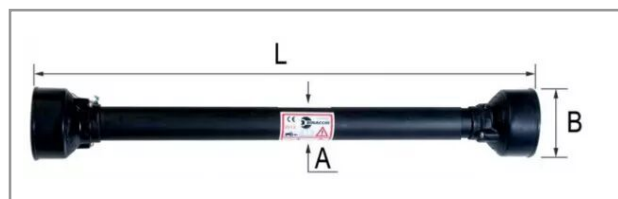

## Protecteur B3 lg1200mm gorge 53,4/62,4

Référence : P2B10222624

Caractéristiques	
Longueur (mm)	1200 mm
Modèle	Standard
Type	Protecteur
Croisillon (mm)	30.2x80 mm
Série	B5
Diamètre bague intérieure (mm)	53.4 mm
Diamètre bague extérieure (mm)	62.4 mm
Ø Bol (mm)	165 mm
Types de produits	PROTECTEUR TRANSMISSION
Quantité dans conditionnement de vente	1