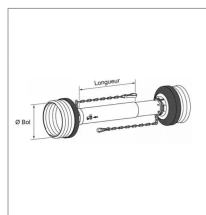

Protecteur P40 lg1800 mm et 3 jeux de bagues

Référence : P2B10271662

Caractéristiques	
Longueur (mm)	1800 mm
Modèle	Standard
Type	Protecteur
Série	P40
Diamètre bague intérieure (mm)	40/46/50 mm
Pour transmission	W2100-W2200-W2300
Diamètre bague extérieure (mm)	46/53/50 mm
Ø Bol (mm)	- mm
Types de produits	PROTECTEUR TRANSMISSION
Quantité dans conditionnement de vente	1