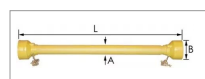

Protecteur B2/P2 lg1840 mm gorge 40,4/47,4

Référence : P2B23123152

Détails

Livré avec chaînettes et jeu de bagues de glissement.

Protecteur adaptable à toute transmission.

Livré avec chaînettes et jeu de bagues de glissement.

Protecteur adaptable à toute transmission.

Caractéristiques	
Longueur (mm)	1840 mm
Modèle	Standard
Type	Protecteur
Série	B2/P2
Diamètre bague intérieure (mm)	40.4 mm
Diamètre bague extérieure (mm)	47.4 mm
Ø Bol (mm)	132 mm
Types de produits	PROTECTEUR TRANSMISSION
Quantité dans conditionnement de vente	1