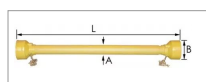

Protecteur B5/P5 lg1865 mm gorge 53,4/62,4

Référence : P2B23123155

Détails

Livré avec chaînettes et jeu de bagues de glissement.

Protecteur adaptable à toute transmission.

Livré avec chaînettes et jeu de bagues de glissement.

Protecteur adaptable à toute transmission.

Caractéristiques	
Longueur (mm)	1865 mm
Modèle	Standard
Type	Protecteur
Série	B5/P5
Diamètre bague intérieure (mm)	53.4 mm
Diamètre bague extérieure (mm)	62.4 mm
Ø Bol (mm)	165 mm
Types de produits	PROTECTEUR TRANSMISSION
Quantité dans conditionnement de vente	1