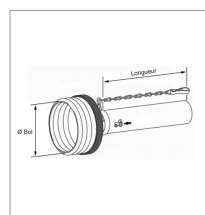

Demi protecteur Walterscheid intérieur SD15 lg1000 mm gorge 51

Référence : P2B23135006

Caractéristiques	
Longueur (mm)	1000 mm
Référence OEM	1368634 851041000
Modèle	Standard
Type	Demi protecteur intérieur
Croisillon (mm)	24x61/27x75 mm
Série	SD15
Diamètre bague intérieure (mm)	51 mm
Pour transmission	W200-W300-W2200-W2300*
Diamètre bague extérieure (mm)	51 mm
Ø Bol (mm)	158 mm
Types de produits	DEMI PROTECTEUR INTERIEUR
Quantité dans conditionnement de vente	1