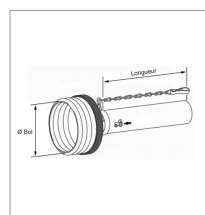

Demi protecteur Walterscheid extérieur SD15 lg1500 mm gorge 51

Référence : P2B10205150

Caractéristiques	
Longueur (mm)	1500 mm
Référence OEM	1368678 851051500
Modèle	Standard
Type	Demi protecteur extérieur
Série	SD15
Diamètre bague intérieure (mm)	51 mm
Pour transmission	W2200-W2300
Diamètre bague extérieure (mm)	51 mm
Ø Bol (mm)	158 mm
Types de produits	DEMI PROTECTEUR EXTERIEUR
Quantité dans conditionnement de vente	1