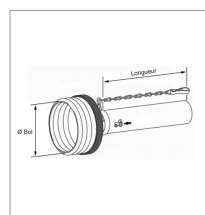

Demi protecteur Walterscheid intérieur SD15 lg1500 mm gorge 51

Référence : P2B10204150

Caractéristiques	
Longueur (mm)	1500 mm
Référence OEM	1368677 851041500
Modèle	Standard
Type	Demi protecteur intérieur
Série	SD15
Diamètre bague intérieure (mm)	51 mm
Pour transmission	W2200-W2300
Diamètre bague extérieure (mm)	51 mm
Ø Bol (mm)	158 mm
Types de produits	DEMI PROTECTEUR INTERIEUR
Quantité dans conditionnement de vente	1