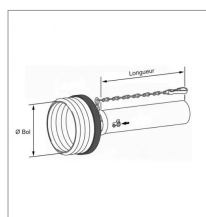

## Demi protecteur Walterscheid extérieur SD25 lg1000 gorge 63

Référence : P2B23132410

Caractéristiques	
Longueur (mm)	1000 mm
Référence OEM	1368518   852051000
Modèle	Standard
Type	Demi protecteur extérieur
Croisillon (mm)	27x75/32x76/36x89 mm
Série	SD25
Diamètre bague intérieure (mm)	63 mm
Pour transmission	W2300-W400-W2400-W2500
Diamètre bague extérieure (mm)	63 mm
Ø Bol (mm)	160 mm
Types de produits	DEMI PROTECTEUR EXTERIEUR
Quantité dans conditionnement de vente	1