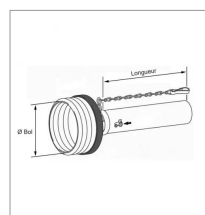

Demi protecteur Walterscheid extérieur SDH25/1 lg1500 mm gorge 63

Référence : P2B10216599

Caractéristiques	
Longueur (mm)	1500 mm
Référence OEM	1116599
Modèle	Standard
Type	Demi protecteur extérieur
Série	SDH25/1
Diamètre bague intérieure (mm)	63 mm
Diamètre bague extérieure (mm)	63 mm
Ø Bol (mm)	185 mm
Types de produits	DEMI PROTECTEUR EXTERIEUR
Quantité dans conditionnement de vente	1