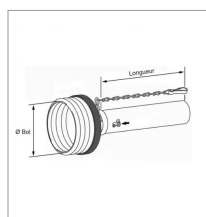

## Demi protecteur Walterscheid extérieur SD25 lg2000 mm gorge 63

Référence : P2B23141955

Caractéristiques	
Longueur (mm)	2000 mm
Référence OEM	1108949   852052000
Modèle	Standard
Type	Demi protecteur extérieur
Croisillon (mm)	27x75/32x76/36x89 mm
Série	SD25
Diamètre bague intérieure (mm)	63 mm
Pour transmission	W2300-W400-W2400-W2500
Diamètre bague extérieure (mm)	63 mm
Ø Bol (mm)	160 mm
Types de produits	DEMI PROTECTEUR EXTERIEUR
Quantité dans conditionnement de vente	1