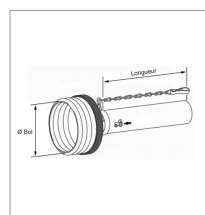

Demi protecteur Walterscheid intérieur SD35 lg1000 mm gorge 82

Référence : P2B23135011

Caractéristiques	
Longueur (mm)	1000 mm
Référence OEM	1368791 853041000
Modèle	Standard
Type	Demi protecteur intérieur
Croisillon (mm)	42x104/50x118 mm
Série	SD35
Diamètre bague intérieure (mm)	82 mm
Pour transmission	W2600-W2700
Diamètre bague extérieure (mm)	82 mm
Ø Bol (mm)	185 mm
Types de produits	DEMI PROTECTEUR INTERIEUR
Quantité dans conditionnement de vente	1