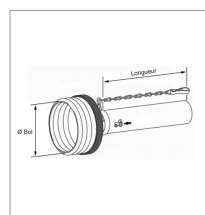

Demi protecteur Walterscheid extérieur SD35 lg1500 mm gorge 82

Référence : P2B23135014

Caractéristiques	
Longueur (mm)	1500 mm
Référence OEM	1368788 853051500
Modèle	Standard
Type	Demi protecteur extérieur
Croisillon (mm)	42x104/50x118 mm
Série	SD35
Diamètre bague intérieure (mm)	82 mm
Pour transmission	W2600-W2700
Diamètre bague extérieure (mm)	82 mm
Ø Bol (mm)	185 mm
Types de produits	DEMI PROTECTEUR EXTERIEUR
Quantité dans conditionnement de vente	1