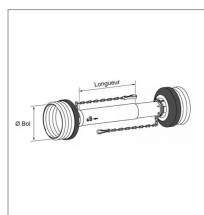

**Protecteur grand angle Walterscheid  
SDF15/1 lg1500 mm gorge 63/63**

Référence : P2B23157959

Caractéristiques	
Longueur (mm)	1500 mm
Référence OEM	1116592   1199909
Modèle	1 Grand angle
Type	Protecteur Grand Angle
Série	SDF25/1
Diamètre bague intérieure (mm)	63 mm
Pour transmission	W2380-W2480-W2580
Diamètre bague extérieure (mm)	63 mm
Ø Bol (mm)	160 mm
Ø du soufflet	230
Types de produits	PROTECTEUR GRAND ANGLE
Quantité dans conditionnement de vente	1