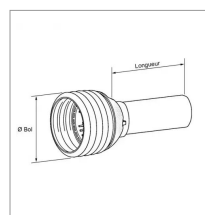

Demi protecteur Walterscheid extérieur PWE/SPFH25 lg1000 mm gorge 63

Référence : P2B23145166

Caractéristiques	
Longueur (mm)	1000 mm
Référence OEM	1136363
Modèle	1 Grand angle
Type	Demi protecteur grand angle extérieur
Série	PWE/SPFH25
Diamètre bague intérieure (mm)	63 mm
Pour transmission	PW480-PW580
Diamètre bague extérieure (mm)	63 mm
Ø du soufflet	230
Types de produits	DEMI PROTECTEUR EXTERIEUR
Quantité dans conditionnement de vente	1