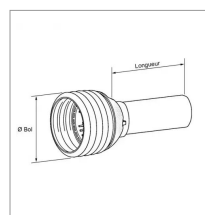

Demi protecteur Walterscheid intérieur SPFH25 lg1500mm gorge 63

Référence : P2B23145169

Caractéristiques	
Longueur (mm)	1500 mm
Référence OEM	1136366
Type	Demi protecteur grand angle intérieur
Série	SPFH25
Diamètre bague intérieure (mm)	63 mm
Pour transmission	PW480-PW580
Diamètre bague extérieure (mm)	63 mm
Ø du soufflet	230
Types de produits	DEMI PROTECTEUR INTERIEUR
Quantité dans conditionnement de vente	1