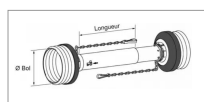

Protecteur double grand angle Walterscheid SDF15 lg1500 mm gorge 63/63

Référence : P2B23157961

Caractéristiques	
Longueur (mm)	1500 mm
Référence OEM	1116582+1116597
Modèle	2 Grand angle
Type	Protecteur double Grand Angle
Série	SDF25
Diamètre bague intérieure (mm)	63 mm
Pour transmission	W2380-W2480-W2580
Diamètre bague extérieure (mm)	63 mm
Ø du soufflet	240
Ø Tube (mm)	73/80 mm
Types de produits	PROTECTEUR GRAND ANGLE
Quantité dans conditionnement de vente	1