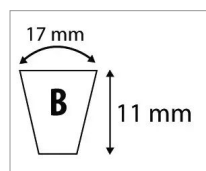

## Courroie b54 origine Mitsuboshi

Référence : P8A6060MIB54

### Détails

Référence Origine :35062812/0 | 35062814/0

Référence Origine :35062812/0 | 35062814/0

| Caractéristiques                       |                          |
|--|--------------------------|
| Référence OEM                          | 35062812/0   35062814/0  |
| Modèle                                 | Lisse                    |
| Section (mm)                           | 17x11 mm                 |
| Type                                   | B54                      |
| Série                                  | B                        |
| Application                            | Embrayage lame           |
| Longueur primitive (mm)                | 1415 mm                  |
| Type ou matériel                       | GGP ; TC122 TC122HYDRO : |
| Longueur intérieur (mm)                | 1372 mm                  |
| Longueur extérieure (mm)               | 1441 mm                  |
| Quantité dans conditionnement de vente | 1                        |