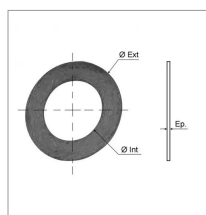

## Disque de friction 148x85x3,5 mm

Référence : P2B20911110

Caractéristiques	
Ø Extérieur (mm)	148 mm
Epaisseur (mm)	3.5 mm
Ø Intérieur (mm)	85 mm
Types de produits	DISQUE FRICTION
Quantité dans conditionnement de vente	1