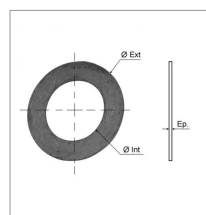

**Disque de friction 152x102x3 mm  
comer**

Référence : P2B20911111

Caractéristiques	
Ø Extérieur (mm)	152 mm
Epaisseur (mm)	3 mm
Ø Intérieur (mm)	102 mm
Types de produits	DISQUE FRICTION
Quantité dans conditionnement de vente	1