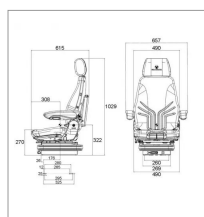

### Détails

Le siège Actimo de Grammer apporte un excellent confort, avec sa suspension mécanique. Il garantit un très bon soutien avec son grand dossier et sa large assise de 490 mm.

Afin de vous assurer une bonne sécurité et un confort tout au long de la journée. Il est équipé avec un support lombaire réglable. Avec son réglage de poids allant de 50 kg à 130 kg et son réglage en hauteur, il s'adapte aux différentes morphologies. De plus son assise est réglable en inclinaison et en profondeur.

Ce siège se monte sur des engins de BTP tel que des chargeuses ou des automoteurs agricoles comme des moissonneuses batteuses ou ensileuses.

Siège confort à suspension mécanique avec support lombaire, réglage poids (50 kg - 130 kg), réglage hauteur, assise réglable en inclinaison et en profondeur.

Caractéristiques	
Modèle	ACTIMO M
Série	MSG85/722
Inclinaison dossier	Oui
Largeur assise (mm)	490 mm
Appuie-tête	En option
Réglage hauteur	Oui
Inclinaison assise	Oui
Antichoc AV/AR	Non
Réglage poids (kg)	Manuel
Largeur dossier (mm)	490 mm
Type sellerie	Tissu
Accoudoirs	En option
Réglage lombaire	Oui
Types de produits	SIÈGE MÉCANIQUE
Quantité dans conditionnement de vente	1