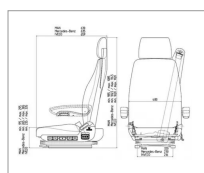

Siège grammer arizona Man Basic R66

Référence : P2C10359416

Détails

Ce siège Grammer pneumatique Arizona se monte sur les camions MAN F2000 / M2000 / M2000L / L2000. Sa finition tissu apporte un excellent confort, ainsi que son assise de 480 mm. Il est prêt à équiper un camion en toute sécurité, puisqu'il dispose d'une ceinture de sécurité intégrée et d'un appui-tête.

Son réglage du poids automatique, son abaissement rapide, et ses différents réglages vous permettront de trouver facilement la position idéale.

Abaissement rapide du siège.
Ceinture de sécurité intégrée.
Appui-tête intégré.

Caractéristiques	
Modèle	ARIZONA
Série	BASIC R56
Inclinaison dossier	Oui
Largeur assise (mm)	480 mm
Appuie-tête	De série
Réglage hauteur	Oui
Inclinaison assise	Oui
Antichoc AV/AR	Non
Réglage poids (kg)	Automatique
Largeur dossier (mm)	480 mm