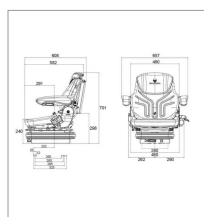

Le siège MSG 85/721, fait partie de la famille des sièges mécaniques GRAMMER. Constructeur connu et reconnu pour ses sièges montés en première monte chez des constructeurs de tracteurs, automoteurs agricoles, engins de Travaux Publics, bus ou mêmes poids lourds. Ce siège est conçu pour convenir à toutes les morphologies de 50 à 130 kg. Avec sa course de suspension de 100 mm, elle vous permettra d'absorber les plus gros chocs. Avec sa largeur d'assise de 480 mm, ses accoudoirs 65 x 270 mm, sa suspension longitudinale et son inclinaison du dossier, vous pourrez trouver la meilleure position de conduite afin préserver votre dos, et vous garantir un confort optimal.

Ce siège mécanique agricole peut se monter sur toutes les marques de tracteur de moyenne puissance (de 60 à 100 ch), grâce à :

- Ses multiples fixations
- Sa largeur hors tout de 614 mm
- Son revêtement PVC, lui permet d'être imperméable et de ne pas absorber l'eau lors de pluie.
- La possibilité de monter un contacteur de présence, spécifique constructeur.

Caractéristiques	
Modèle	MAXIMO BASIC
Série	MSG85/721
Inclinaison dossier	Oui
Largeur assise (mm)	480 mm
Appuie-tête	En option
Réglage hauteur	Oui
Inclinaison assise	Non

Antichoc AV/AR	Non
Réglage poids (kg)	Manuel
Largeur dossier (mm)	480 mm
Type sellerie	PVC
Accoudoirs	En option
Réglage lombaire	Oui
Types de produits	SIÈGE PNEUMATIQUE
Quantité dans conditionnement de vente	1