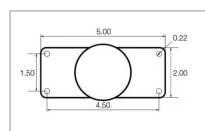

## Base rectangle 12,70x5,08cm boule d

Référence : P2C2018041

Caractéristiques	
Matière	Aluminium
Type	Rectangle
Dimensions (mm)	127x50.8 mm
Produit	Base
Type fixation	A visser
Types de produits	BASE RECTANGLE
Type de boule	D
Quantité dans conditionnement de vente	1