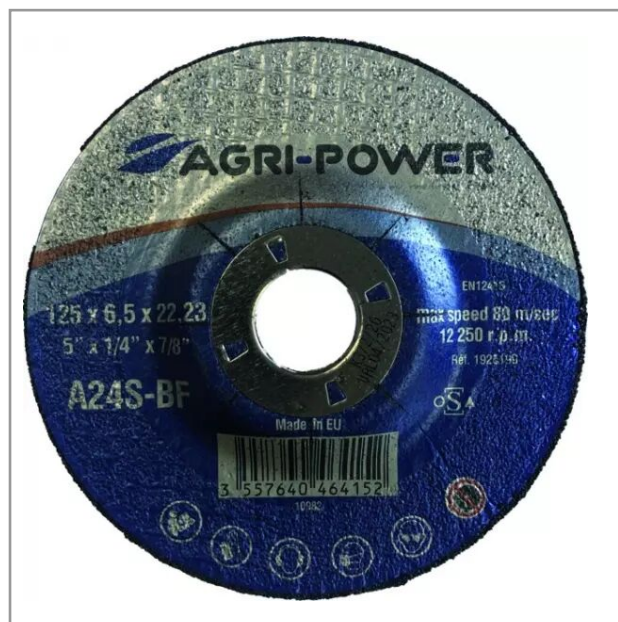

Disque a ebarber 125x6,5x22,2 moyeu deorte agri-power

Référence : P1B2035190

Caractéristiques	
Epaisseur (mm)	7 mm
Alésage (mm)	22.2 mm
Diamètre (mm)	125 mm
Moyeu	Déporté
Applications	Métal/inox
Types de produits	DISQUE À ÉBARBER MÉTAL/INOX
Quantité dans conditionnement de vente	1