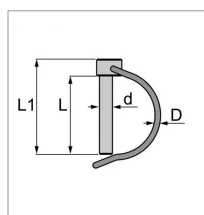

Goupille clips pour tube 6x40 mm

Référence : P1B8095040

Caractéristiques	
Type	Clips pour tube
D (mm)	3 mm
L (mm)	40 mm
L1 (mm)	48 mm
Types de produits	GOUPILLE CLIP POUR TUBE - ZINGUÉ
d (mm)	6 mm
Quantité dans conditionnement de vente	1