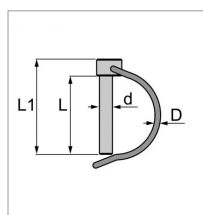

Goupille clips pour tube 10x50 mm

Référence : P1B8095050

Caractéristiques	
Type	Clips pour tube
D (mm)	2.9 mm
L (mm)	50 mm
L1 (mm)	60 mm
Types de produits	GOUPILLE CLIP POUR TUBE - ZINGUÉ
d (mm)	10 mm
Quantité dans conditionnement de vente	1