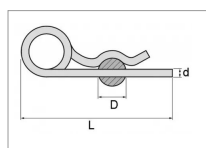

## Goupille beta 2 mm double spire

Référence : P1B8095400

Caractéristiques	
Type	Béta
D (mm)	10-12 mm
L (mm)	65 mm
Types de produits	GOUPILLE BÊTA DOUBLE SPIRE - ZINGUÉ
d (mm)	2 mm
Quantité dans conditionnement de vente	1