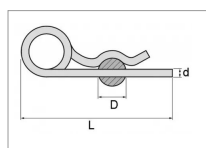

Goupille beta 3 mm double spire

Référence : P1B8095402

Caractéristiques	
Type	Béta
D (mm)	12-16 mm
L (mm)	71 mm
Types de produits	GOUPILLE BÊTA DOUBLE SPIRE - ZINGUÉ
d (mm)	3 mm
Quantité dans conditionnement de vente	1