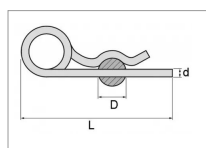

Goupille beta 4 mm double spire

Référence : P1B8095404

Caractéristiques	
Type	Béta
D (mm)	17-24 mm
L (mm)	93 mm
Types de produits	GOUPILLE BÊTA DOUBLE SPIRE - ZINGUÉ
d (mm)	4 mm
Quantité dans conditionnement de vente	1