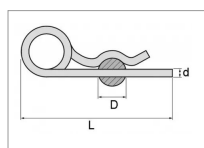

## Goupille beta 6 mm double spire

Référence : P1B8095408

Caractéristiques	
Type	Béta
D (mm)	28-42 mm
L (mm)	120 mm
Types de produits	GOUPILLE BÊTA DOUBLE SPIRE - ZINGUÉ
d (mm)	6 mm
Quantité dans conditionnement de vente	1