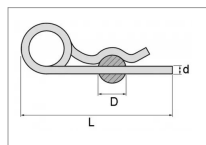

Goupille beta 8 mm double spire

Référence : P1B8095412

Caractéristiques	
Type	Béta
D (mm)	45-60 mm
L (mm)	145 mm
Types de produits	GOUPILLE BÊTA DOUBLE SPIRE - ZINGUÉ
d (mm)	8 mm
Quantité dans conditionnement de vente	1