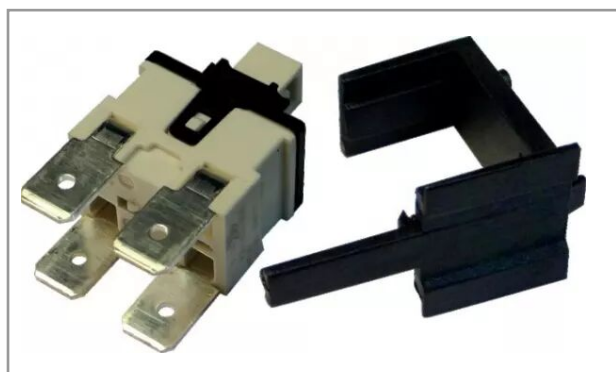

**Kit interrupteur ks1600/1700
1410009800 Comet**

Référence : P1A6068195

Caractéristiques	
Descriptif	Interrupteur
Référence OEM	00057-00805 1410009800
Type ou matériel 3	KS EXTRA
Types de produits	POUR COMET SÉRIE KS, KSM ET STATIC
Quantité dans conditionnement de vente	1