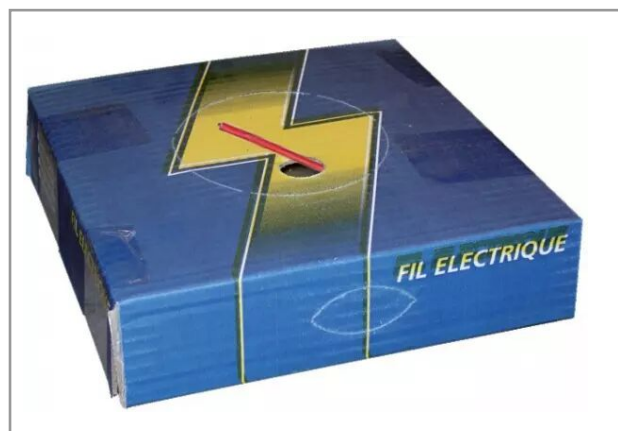

## Fil monoconducteur rouge 1.5mm<sup>2</sup> dévidoir boîte de 50m

Référence : P1C3030043

Caractéristiques	
Type	Cable souple
Couleur	Rouge
Longueur (m)	50 m
Section cable (mm <sup>2</sup> )	1.5 mm <sup>2</sup>
Section (mm <sup>2</sup> )	1.5 mm <sup>2</sup>
Nb de conducteurs	1
Types de produits	FIL ÉLECTRIQUE
Quantité dans conditionnement de vente	50 m