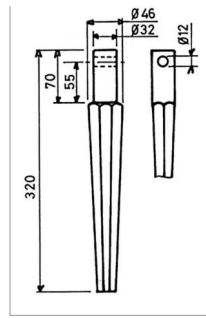

**Dent de herse rotative rt diamètre 32
rh 26 adaptable Pegoraro 00143001**

Référence : P3A150360612

Caractéristiques	
Longueur (mm)	320 mm
Ø trou (mm)	12 mm
Référence OEM	001430.01
Modèle	Estampée moulée
Type	Dent de herse
Ø Filetage (mm)	32 mm
Types de produits	DENT HERSE ROTATIVE
Montage sur marque	PEGORARO, RAU
Origine/adaptable	Adaptable
RH	RH26
Quantité dans conditionnement de vente	1