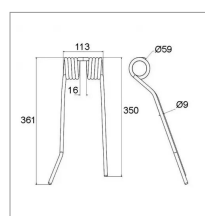

Dent de faneuse droit (jaune) adaptable Strela vgpz106e – 6248610 - gw142

Référence : P3B4010752

Détails

Dent adaptable

Dent adaptable

Caractéristiques	
Longueur (mm)	361 - 350 mm
Ø Extérieur (mm)	59 mm
Référence OEM	VGPZ106E 40251 436003 200284 GW142
Modèle	Faneuse Strella HS360 Haybob300 UH241 KombiKK350
Largeur (mm)	113 mm
Sens	Droit

Type	Faneuse
Couleur	Noir
Qté/carton	20
Ø Fil (mm)	9 mm
Nombre de spires	4
Types de produits	DENT FANEUSE
Montage sur marque	FRANSGARD, PEZET ZWEEGERS, POTTINGER, SITREX
Origine/adaptable	Adaptable
Quantité dans conditionnement de vente	1