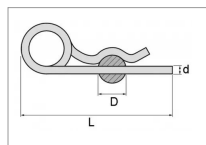

**Goupille bêta 4 mm double spire  
sachet de 100**

Référence : P1B8095297

Caractéristiques	
Type	Bêta
D (mm)	17-24 mm
L (mm)	93 mm
d (mm)	4 mm
Quantité dans conditionnement de vente	100