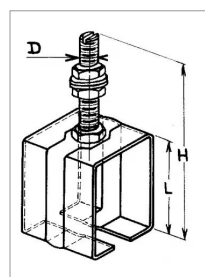

Support enveloppant pr rail 35x30

Référence : P1B8070112

Caractéristiques	
Affectation	Pour rail 35 x 30 mm
Référence OEM	3531 L
Type	Support enveloppant longue

H (mm)	140 mm
L (mm)	50 mm
Ø D (mm)	10 mm
Types de produits	SUPPORT ENVELOPPANT
Quantité dans conditionnement de vente	1