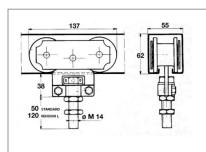

Monture a galet pour rail 62x55

Référence : P1B8070330

| | |
|--|---|
| Caractéristiques | |
| Affectation | Pour rail 62 x 55 mm |
| Référence OEM | 0265 |
| Type | Monture fixation sur chant, avec galets en acier montés sur cage à rouleaux |
| Types de produits | MONTURE À GALET POUR RAIL TUBULAIRE |
| Quantité dans conditionnement de vente | 1 |
| Capacité de charge (kg) | 300 kg / Porte kg |