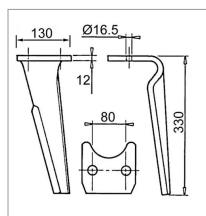

**Dent de herse rotative. gauche
rh115sx adaptable Amazone 6803400**

Référence : P3A150360099

Caractéristiques	
Longueur (mm)	330 mm
Ø trou (mm)	16.5 mm
Référence OEM	6803400 6808400
Epaisseur (mm)	12 mm
Modèle	Forgée pliée
Sens	Gauche

Type	Dent de herse
Dimension boulon (mm)	16x47 mm
Entraxe de fixation (mm)	80 mm
Fixation	Boulon
Types de produits	DENT HERSE ROTATIVE
Montage sur marque	AMAZONE
Origine/adaptable	Adaptable
RH	RH115
Quantité dans conditionnement de vente	1